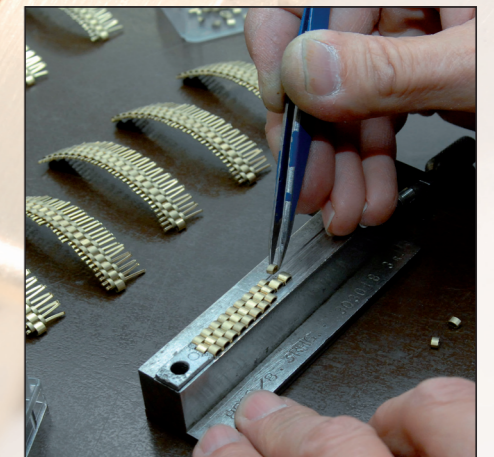

Als Spezialist in Sachen Edelmetall sind wir in der Lage hochpräzise und außergewöhnliche Uhrenrohrenteile in Gold, Silber und Platin nach Kundenwunsch zu fertigen. Erfahrene Mitarbeiter und der Einsatz modernster Fertigungsanlagen gewährleisten die exakte Umsetzung Ihrer Vorgaben.

As a specialist in precious metals we are able to produce high-precision and exceptional semi-finished parts for watches to customer needs. Experienced employees and the latest production facilities ensure the accurate implementation of your specifications.

Notre savoir-faire depuis 1924 et nos équipements de pointes nous permettent de répondre aux exigences de nos clients horlogers et bijoutiers.

**Wir liefern in allen gängigen Edelmetall-Legierungen:**

- Uhr-Gehäuse in Gold oder Platin
- Lünetten, auch mit Steinbesatz
- Rotorteile in Gold
- Gold-Ansatzbänder in verschiedenen Breiten / Längen
- Doppel-Faltschließen und Dornschließen in Gold oder Platin